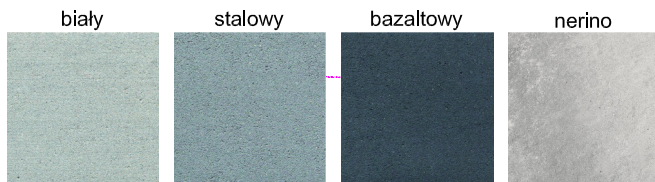

Specyfikacja produktu :

grubość [mm]	faktura	kolor	wymiary [cm]	ilość na paletcie [szt./m ²]	waga palety [kg]
60	gładka	biały stalowy bazaltowy nerino	7x28	8,9	1221.5

Kolorystyka :

gładka :

Wykaz elementów występujących na paletcie :

Podstawowy układ kostek na paletcie:

Wzory ułożenia :