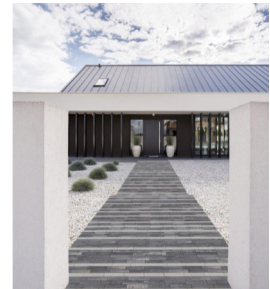

Specyfikacja produktu :

grubość [mm]	faktura	kolor	wymiary [cm]	ilość na paletcie [szt./m ²]	waga palety [kg]
60	gładka	biały stalowy bazaltowy nerino	7x28	8,9	1221.5

Kolorystyka :

gładka :

Wykaz elementów występujących na paletcie :

Podstawowy układ kostek na paletcie:

Wzory ułożenia :