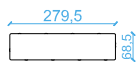

Specyfikacja produktu :

grubość [mm]	faktura	kolor	wymiary [cm]	ilość na paletcie [szt./m ²]	waga palety [kg]
60	gładka	biały stalowy bazaltowy nerino	7x28	8,9	1221.5

Kolorystyka :

gładka :

Wykaz elementów występujących na paletcie :

Podstawowy układ kostek na paletcie:

Wzory ułożenia :